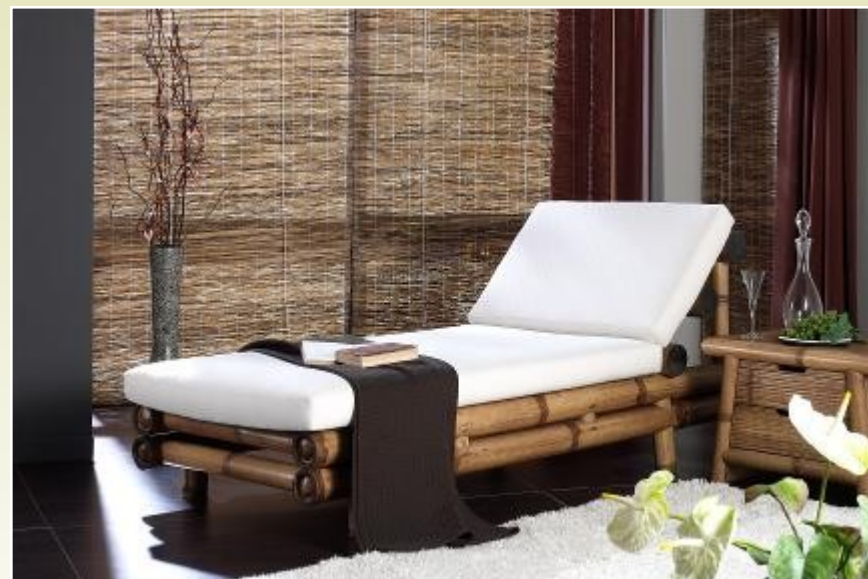

MODELO SEMINIAK

Item	Compr.	Profund.	Altura
Lounge Chair	210	70	82

MODELO TENNESSEE

Item	Compr.	Profund.	Altura
Day bed	250	98	90

MODELO BAMBOO

Item	Compr.	Profund.	Altura
Lounge Chair	210	70	82

MODELO ANGEL